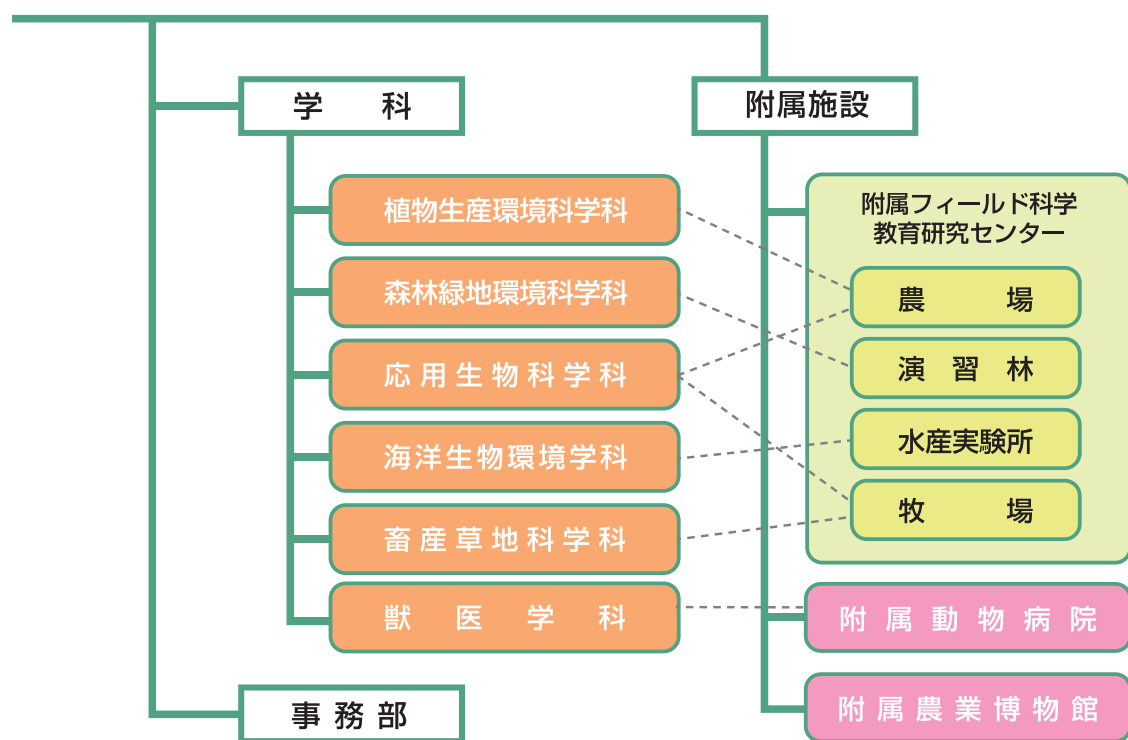

組織図

Organization Chart

農学部 (学士課程)

別科 (1年制)

農学研究科 (修士課程)

農学工学総合研究科 (博士後期課程)

医学獣医学総合研究科 (修士課程)

医学獣医学総合研究科 (博士課程)