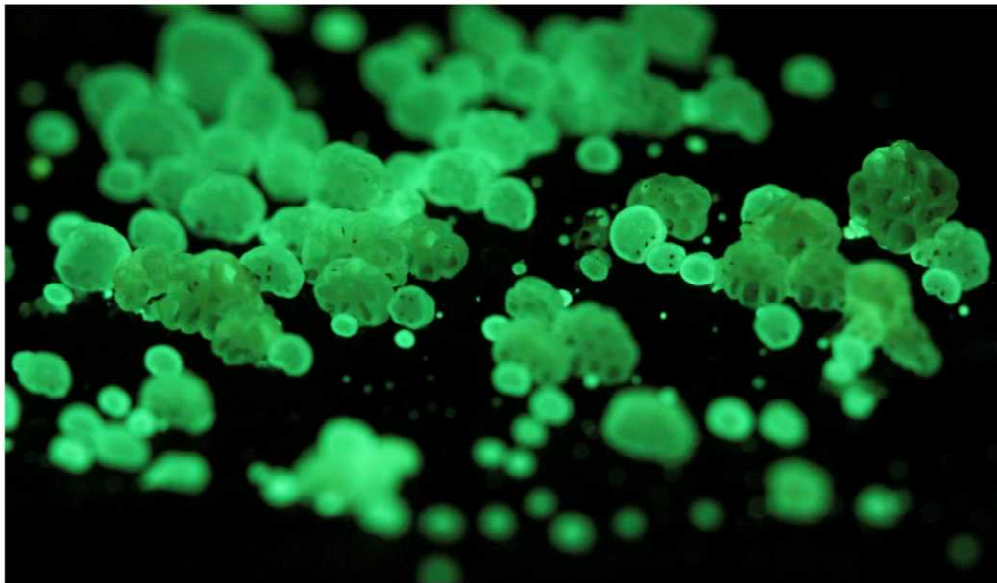

これは、エナシラッシタケです。

シイノトモシビタケ

宮崎大学農学部・ピルツラボ主催

光るきのこ展示@大淀川学習館

2021年7月17日(土)~7月23日(金)

9時-16時半, 定休日19日(月)

エナシラッシタケ君が
待ってるよ!

宮崎の森には、光るきのこがたくさん自生しています。その中で、青島のビロウ林に発生し、ひととき特徴的なきのこが エナシラッシタケ です。この幻想的な光をご覧ください。