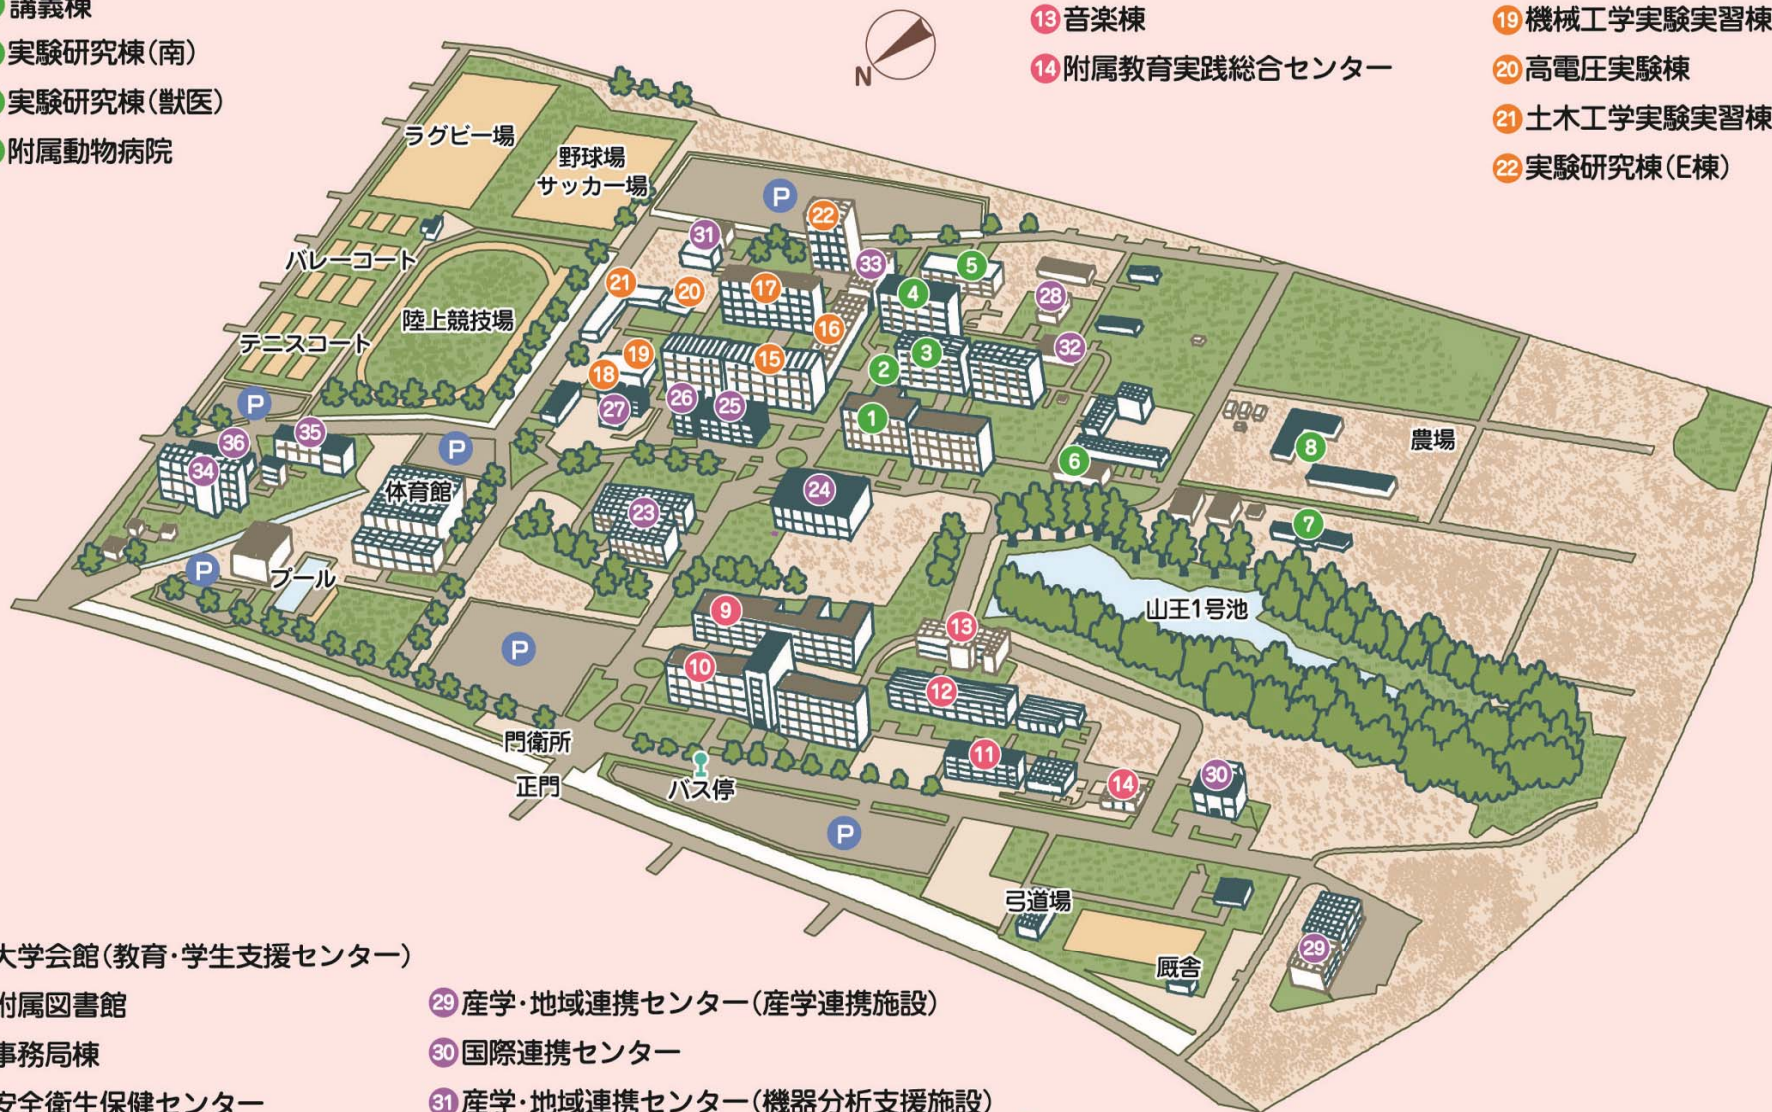

木花キャンパス Kibana Campus

〒889-2192宮崎県宮崎市学園木花台西1丁目1番地

農学部

- 1 実験研究棟(北)
- 2 講義棟
- 3 実験研究棟(南)
- 4 実験研究棟(獣医)
- 5 附属動物病院

- 6 附属農業博物館
- 7 標本植物温室
- 8 附属フィールド
  科学教育研究センター

教育文化学部

- 9 講義棟
- 10 実験研究棟
- 11 美術棟
- 12 技術・家庭棟
- 13 音楽棟
- 14 附属教育実践総合センター

工学部

- 15 実験研究棟(A棟)
- 16 講義棟(B棟)
- 17 実験研究棟(C棟)
- 18 機械実習工場
- 19 機械工学実験実習棟
- 20 高電圧実験棟
- 21 土木工学実験実習棟
- 22 実験研究棟(E棟)

23 大学会館(教育・学生支援センター)

24 附属図書館

25 事務局棟

26 安全衛生保健センター

27 情報基盤センター

28 フロンティア科学
実験総合センター(RI木花分室)

29 産学・地域連携センター(産学連携施設)

30 国際連携センター

31 産学・地域連携センター(機器分析支援施設)

32 フロンティア科学実験総合センター
(遺伝資源分野)

33 総合研究棟

34 国際交流宿舎

35 女子寄宿舍

36 男子寄宿舍