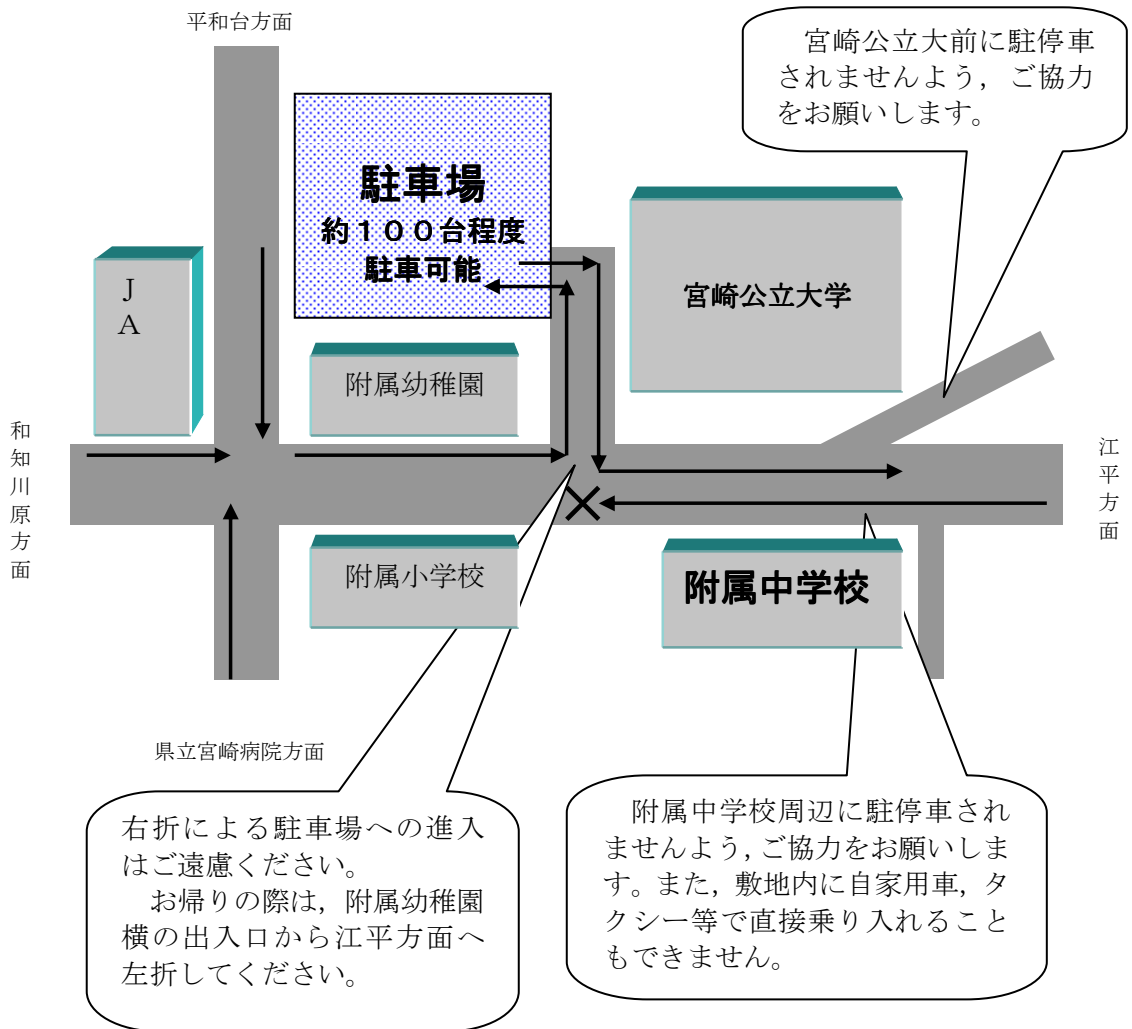

関係各小学校
第6学年児童・保護者の皆様へ

宮崎大学教育文化学部附属中学校

駐車場のご案内

駐車場へは、江平方面からの右折はご遠慮ください。

* この近辺は通行量がたいへん多く、事故等を防止するためにも皆様のご協力をお願いします。