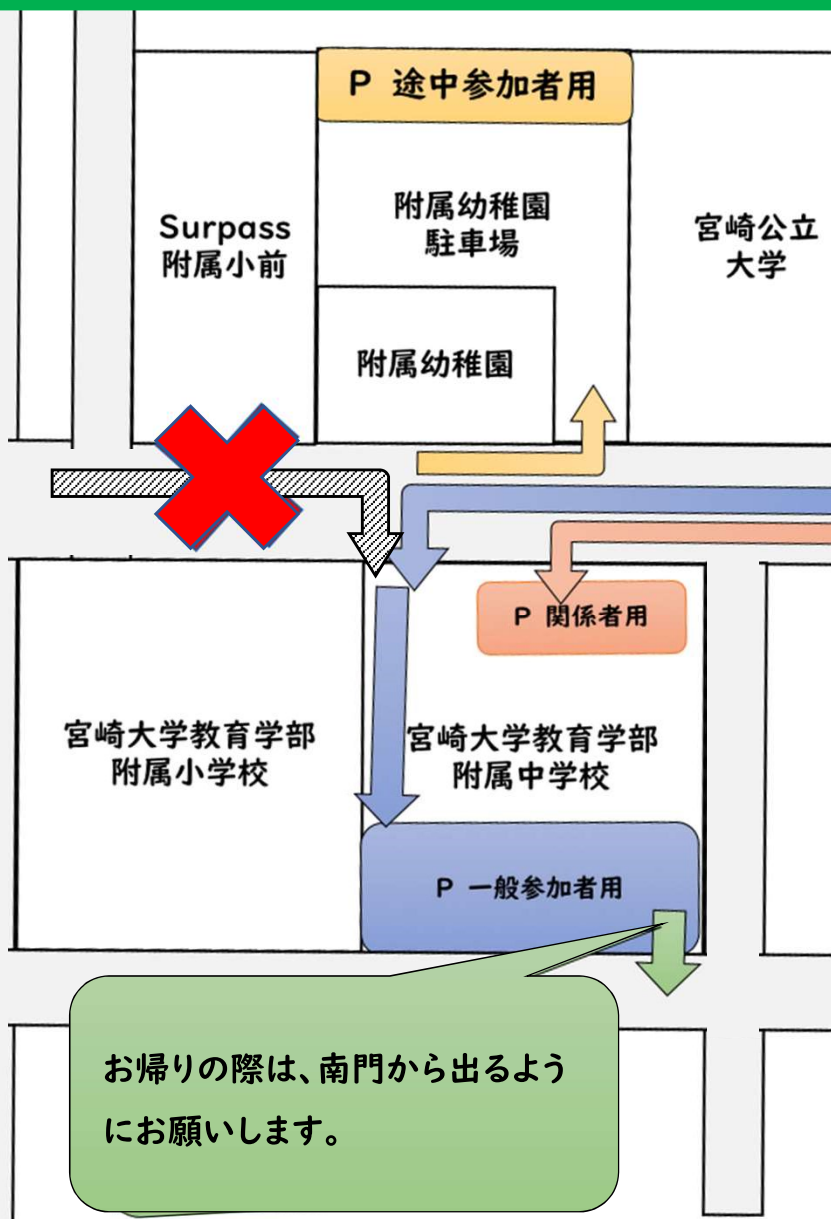

令和5年度 宮崎大学教育学部附属中学校

公開研究会 駐車場御案内

本校駐車場（幼稚園駐車場を含む）へは**右折進入禁止**です。御協力をお願いします。

【一般参加者】

附属中学校グラウンド駐車場を御利用ください。

※正門を西へ約50m進んだ地点を左折します。（案内係がいます。）

【関係者(来賓・指導助言者)】

附属中学校正面駐車場を御利用ください。

※正門を左折します。（案内係がいます。）

※ **午前9時10分以降はグラウンド駐車場入口を封鎖**します。それ以降に来校される参加者の皆様は**幼稚園駐車場東側**を御利用ください。

お帰りの際は、南門から出るよう
お願いします。