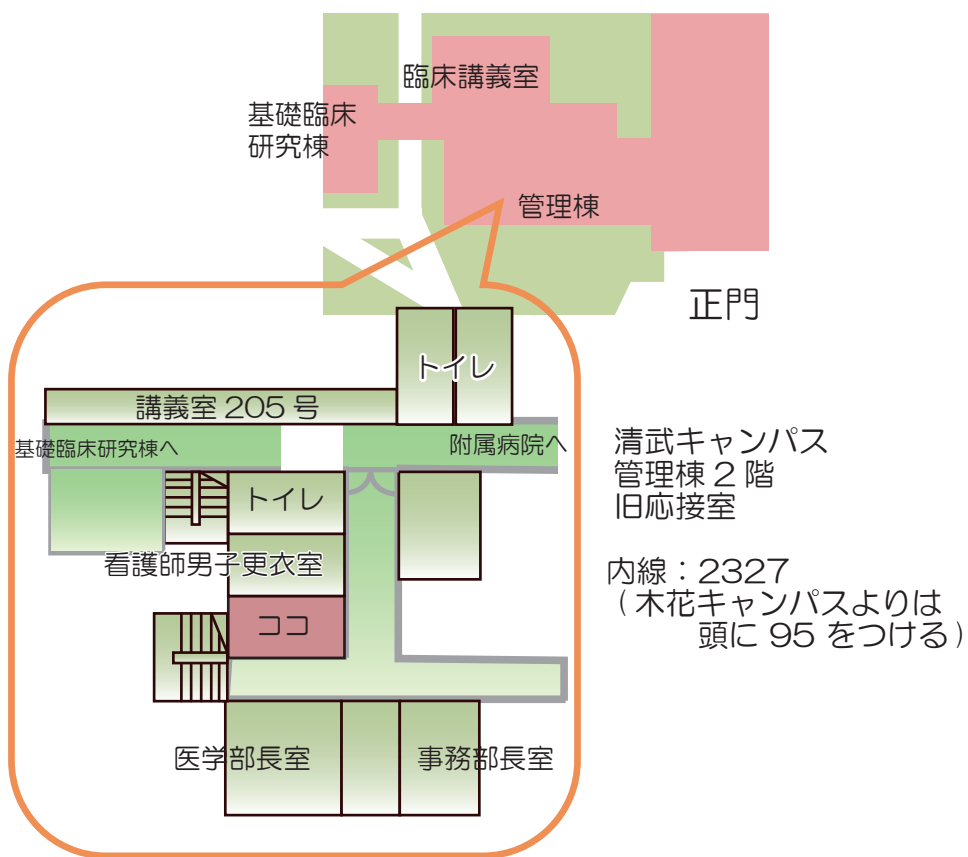

# 清花アテナ男女共同参画推進室のご案内

相談室

入口

女性専用休憩室

搾乳室