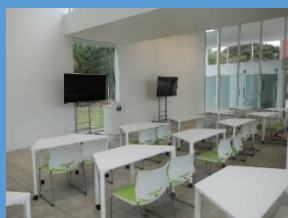

地域デザイン棟 施設

▲ Meeting Room

▲ Studio

MIYADAI DISPLAY

液晶モニター

地域デザイン棟 施設の概要

- ★ 設置場所は学生が最も行き交うキャンパスコア
- ★ 24時間開放施設
- ★ あらゆるイベント、会合に対応可能な空間

Free Wi-Fi

短焦点Projector

液晶TV2台

音響設備を完備

Meeting Roomは重厚なテーブル・椅子を完備

Studioはアクティブラーニング対応デスク完備

施設使用料金 (消費税込み) TEL:0985-58-7884 要予約		最大収容数	3ヶ月	1時間当たりの使用料
	セミナーホール (Studio)	80名	126.00㎡	3,180円
	会議室 (Meeting Room)	8名	18.00㎡	450円

■ 画面サイズ*	DISPLAY(ビジョン)画面 縦1.245m×横2.214m (16:9)(100inch)
■ ビジョン仕様	4面マルチ液晶ディスプレイ(Panasonic製)超狭額縁デザイン、IPSパネル、アンチリフレクション仕様
■ 入力素材	動画/静止画
■ 音響	8cm防滴スピーカ(天井埋込)3W×4台
■ 放映時間	9:00～17:00(8時間/日) ※土日祝日、メンテナンス日(約2ヶ月に1回)、12月29日から翌年の1月3日は除く ※地域デザイン棟管理者が特に必要と認めたとき(学祭・イベント等)は、この限りではありません