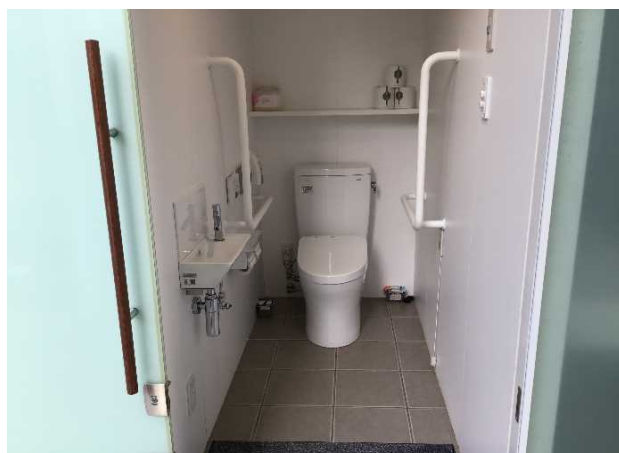

地域デザイン棟

1階 ジェンダーフリートイレドア

1階 ジェンダーフリートイレ内部

※ 車いすの表示がありますが、使用はお勧めしません。(横幅94cm)