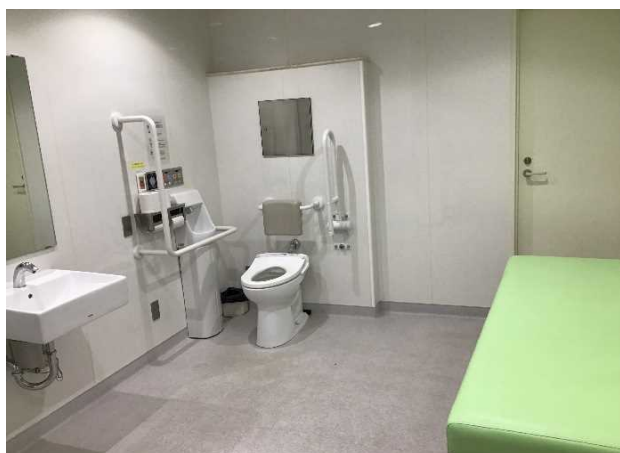

## 工学部B棟

1階南 多目的トイレドア

1階南 多目的トイレドア表示

1階南 多目的トイレ内部

1階南 多目的トイレ オストメイト

1階北 多目的トイレドア

1階北 多目的トイレ内部