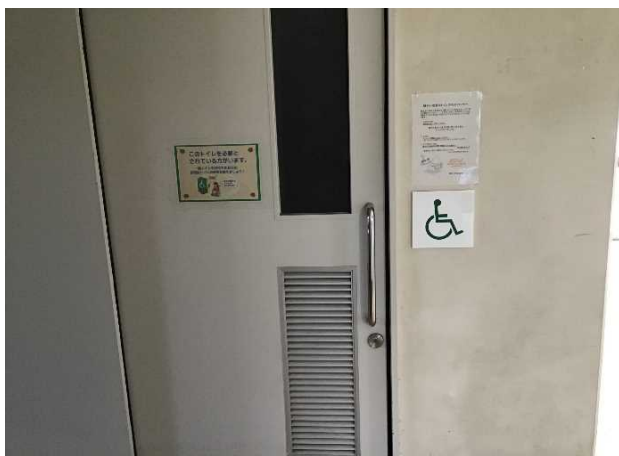

教育学部・地域資源創成学部実験研究棟

正面玄関スロープ

身障者用駐車場

駐車場スロープ

AED

建物内入口スロープ

1階 多目的トイレドア

1階 多目的トイレ内部

7階 多目的トイレドア

7階 多目的トイレ内部