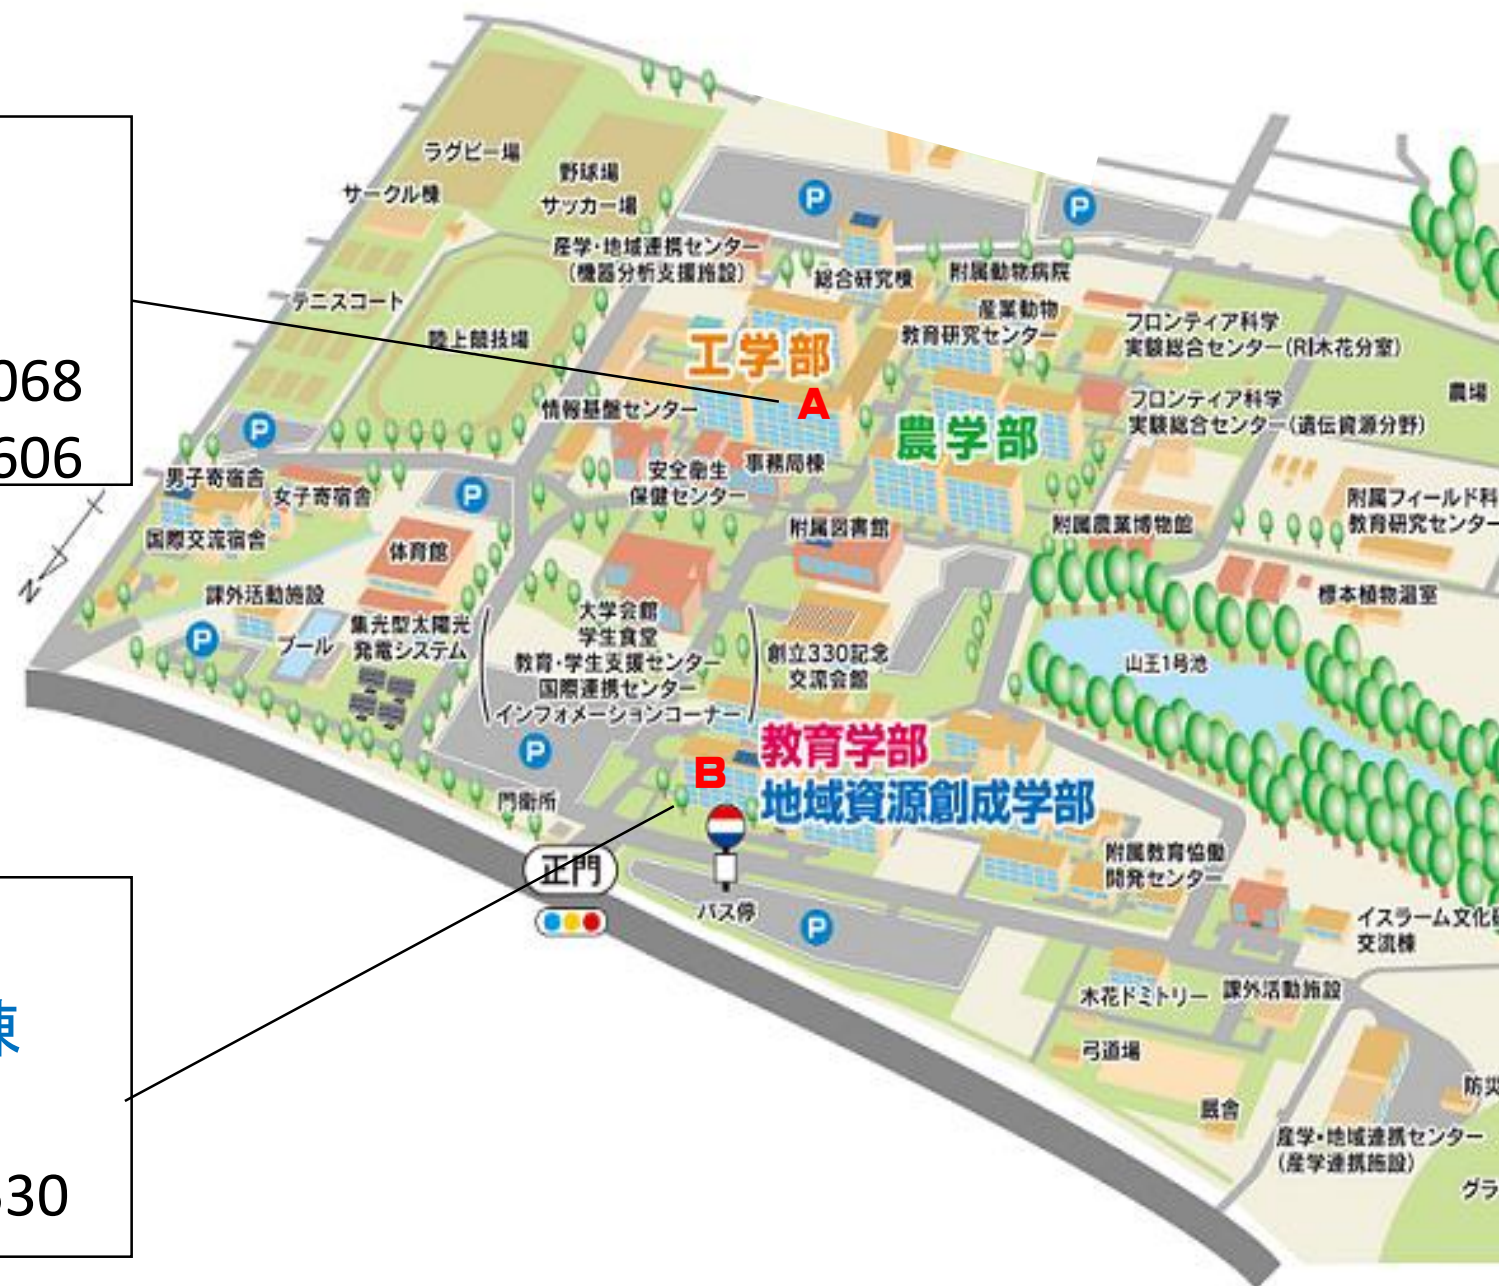

# 工学部 試験会場

## 工学部棟

受験番号

32010001～32030068

32060001～32060606

## 教育学部・ 地域資源創成学部棟

受験番号

32030069～32050530