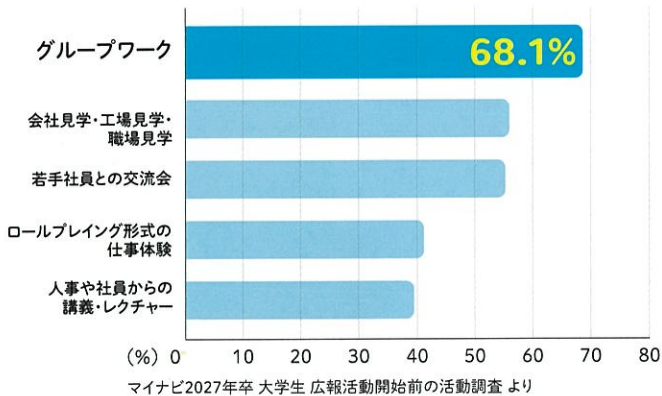

就職情報  
サイト  
利用率  
NO.1

# グループワークなどを通して 仕事理解を深めることができるイベントです!

企業ブースでの  
大まかな流れ

※一例です。  
※ブースによって異なります。

会社説明  
15分

グループワーク  
30分

プレゼン  
10分

フィードバック  
5分

多様な企業が工夫を凝らしたプログラムを用意しています。気になっていた業界の仕事と比較体験してみよう。

## 先輩たちが参加してきた/ キャリア形成プログラムの 中心は”グループワーク”

実践的なグループワークは、仕事理解を深めたり、他の学生の考え方を知る貴重な体験。キャリアを考え始めた学生が、新しい視点に出会える場でもあります。

今までに参加したことのあるインターンシップ等のキャリア形成プログラムの内容