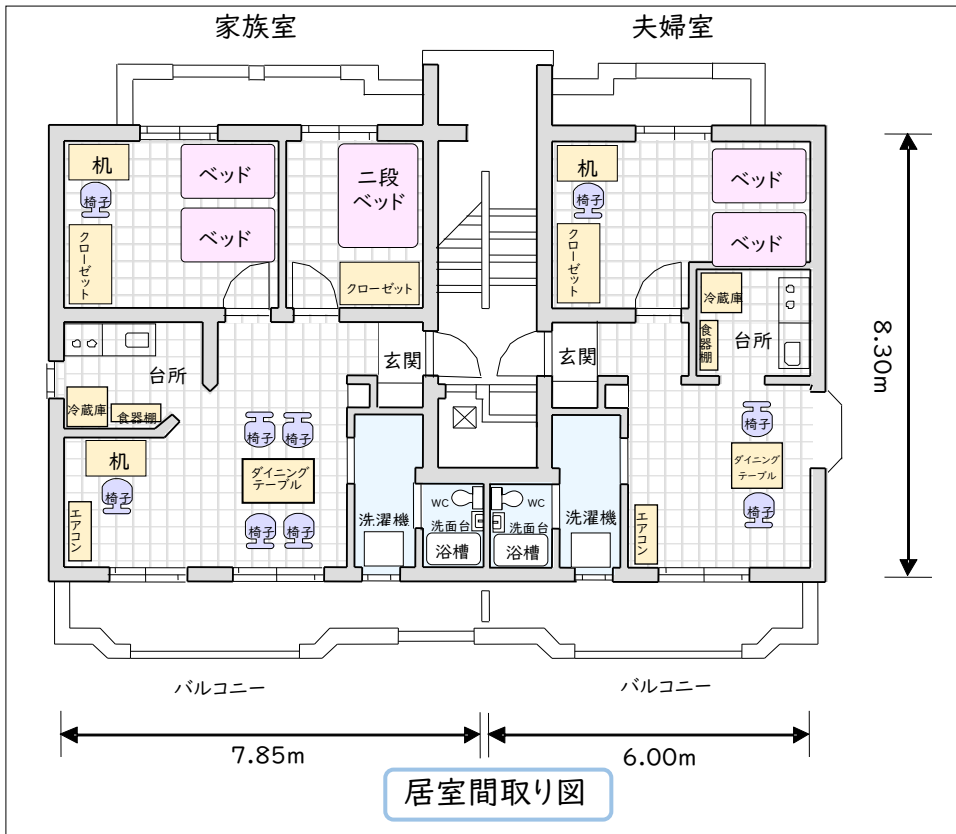

(1) 施設の概要

区分	国際交流宿舎Ⅱ (夫婦・家族棟)	International House II (for couples and families)
収容定員	外国人留学生 (夫婦室) 2室 // (家族室) 2室 外国人研究者 (夫婦室) 2室 // (家族室) 2室	International Students Couple room: 2 rooms Family room: 2 rooms International Researchers Couple room: 2 rooms Family room: 2 rooms
居室面積 (個室)	夫婦室 40㎡ 家族室 56㎡	Couple room 40㎡ Family room 56㎡
建物構造	鉄筋コンクリート4階建	Reinforced concrete structure (4 story building)
居室備品	食卓、椅子、エアコン、掃除機 本棚、クローゼット、学習机 (書机)、デスク クチェア、ベッド 食器棚、コンロ、冷蔵庫 洗濯機、洗面台、浴槽 (シャワー付き)	<ul style="list-style-type: none"> ・ Desk ・ Chair ・ Bed ・ Book shelf ・ Wardrobe ・ Cupboard ・ Table ・ Refrigerator ・ Washing machine ・ Vacuum cleaner ・ Air-conditioner
個人で準備するもの	寝具類、洗面用具、タオル、入浴用具 等	Bedding, toiletries, towels, bathing supplies, etc.
台所の有無	各居室設置	Each room has a kitchen
浴室 (シャワー付き)	各居室設置	Each room has a bathroom
トイレ・洗面・洗濯室	各居室設置	Toilet ・ Washstand Each room Washing machine Each room

(2) 居室の概要

1カ月の必要経費	寄宿料	(夫婦室) 月額 9,500円 (家族室) 月額 14,200円	(Couple room) 9,500 yen/month (Family room) 14,200 yen/month
		法令改正等により、金額が変更になる場合があります。	Expenses may be affected by a change in the law etc.
	光熱水費 その他経費	実費	Actual expenses
所在地	〒889-2155 宮崎市学園木花台西1丁目1番地		1-1, Gakuen Kibanadai Nishi, Miyazaki, 889-2155

【国際交流宿舎Ⅱ】

【 International House II (for couples and families) 】

ダイニングルーム
Dining Room

台所
Kitche

洗濯機
Washing machine

寝室
Bedroom

寝室
Bedroom

トイレと浴室
Toilet and Bathroom