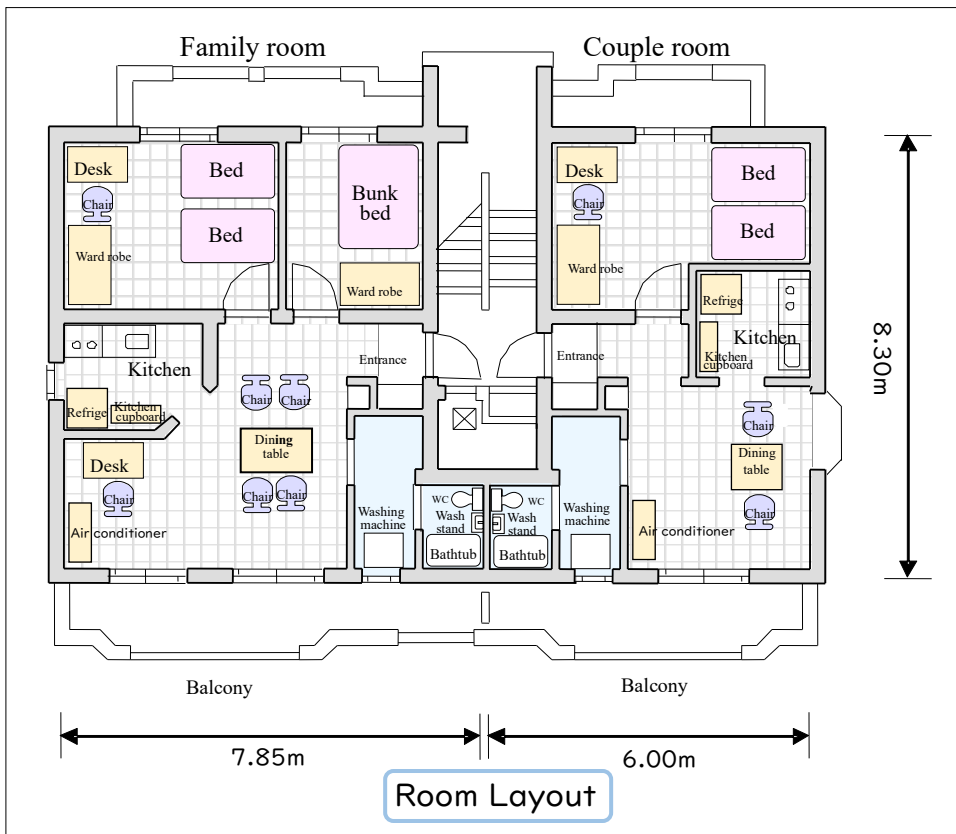

(1) 施設の概要

区分	国際交流宿舎Ⅱ (夫婦・家族棟)	International House II (for couples and families)
収容定員	外国人留学生 (夫婦室) 2室 // (家族室) 2室 外国人研究者 (夫婦室) 2室 // (家族室) 2室	International Students Couple room: 2 rooms Family room: 2 rooms International Researchers Couple room: 2 rooms Family room: 2 rooms
居室面積 (個室)	夫婦室 40㎡ 家族室 56㎡	Couple room 40㎡ Family room 56㎡
建物構造	鉄筋コンクリート4階建	Reinforced concrete structure (4 story building)
居室備品	食卓、椅子、エアコン、掃除機 本棚、クローゼット、学習机 (書机)、デスク クチェア、ベッド 食器棚、コンロ、冷蔵庫 洗濯機、洗面台、浴槽 (シャワー付き)	<ul style="list-style-type: none"> ・ Desk ・ Chair ・ Bed ・ Book shelf ・ Wardrobe ・ Cupboard ・ Table ・ Refrigerator ・ Washing machine ・ Vacuum cleaner ・ Air-conditioner
個人で準備するもの	寝具類、洗面用具、タオル、入浴用具 等	Bedding, toiletries, towels, bathing supplies, etc.
台所の有無	各居室設置	Each room has a kitchen
浴室 (シャワー付き)	各居室設置	Each room has a bathroom
トイレ・洗面・洗濯室	各居室設置	Toilet ・ Washstand Each room Washing machine Each room

(2) 居室の概要

1カ月の必要経費	寄宿料	(夫婦室) 月額 9,500円 (家族室) 月額 14,200円	(Couple room) 9,500 yen/month (Family room) 14,200 yen/month
		法令改正等により、金額が変更になる場合があります。	Expenses may be affected by a change in the law etc.
	光熱水費 その他経費	実費	Actual expenses
所在地	〒889-2155 宮崎市学園木花台西1丁目1番地		1-1, Gakuen Kibanadai Nishi, Miyazaki, 889-2155

【国際交流宿舎Ⅱ】

【 International House II (for couples and families) 】

ダイニングルーム
Dining Room

台所
Kitche

洗濯機
Washing machine

寝室
Bedroom

寝室
Bedroom

トイレと浴室
Toilet and Bathroom