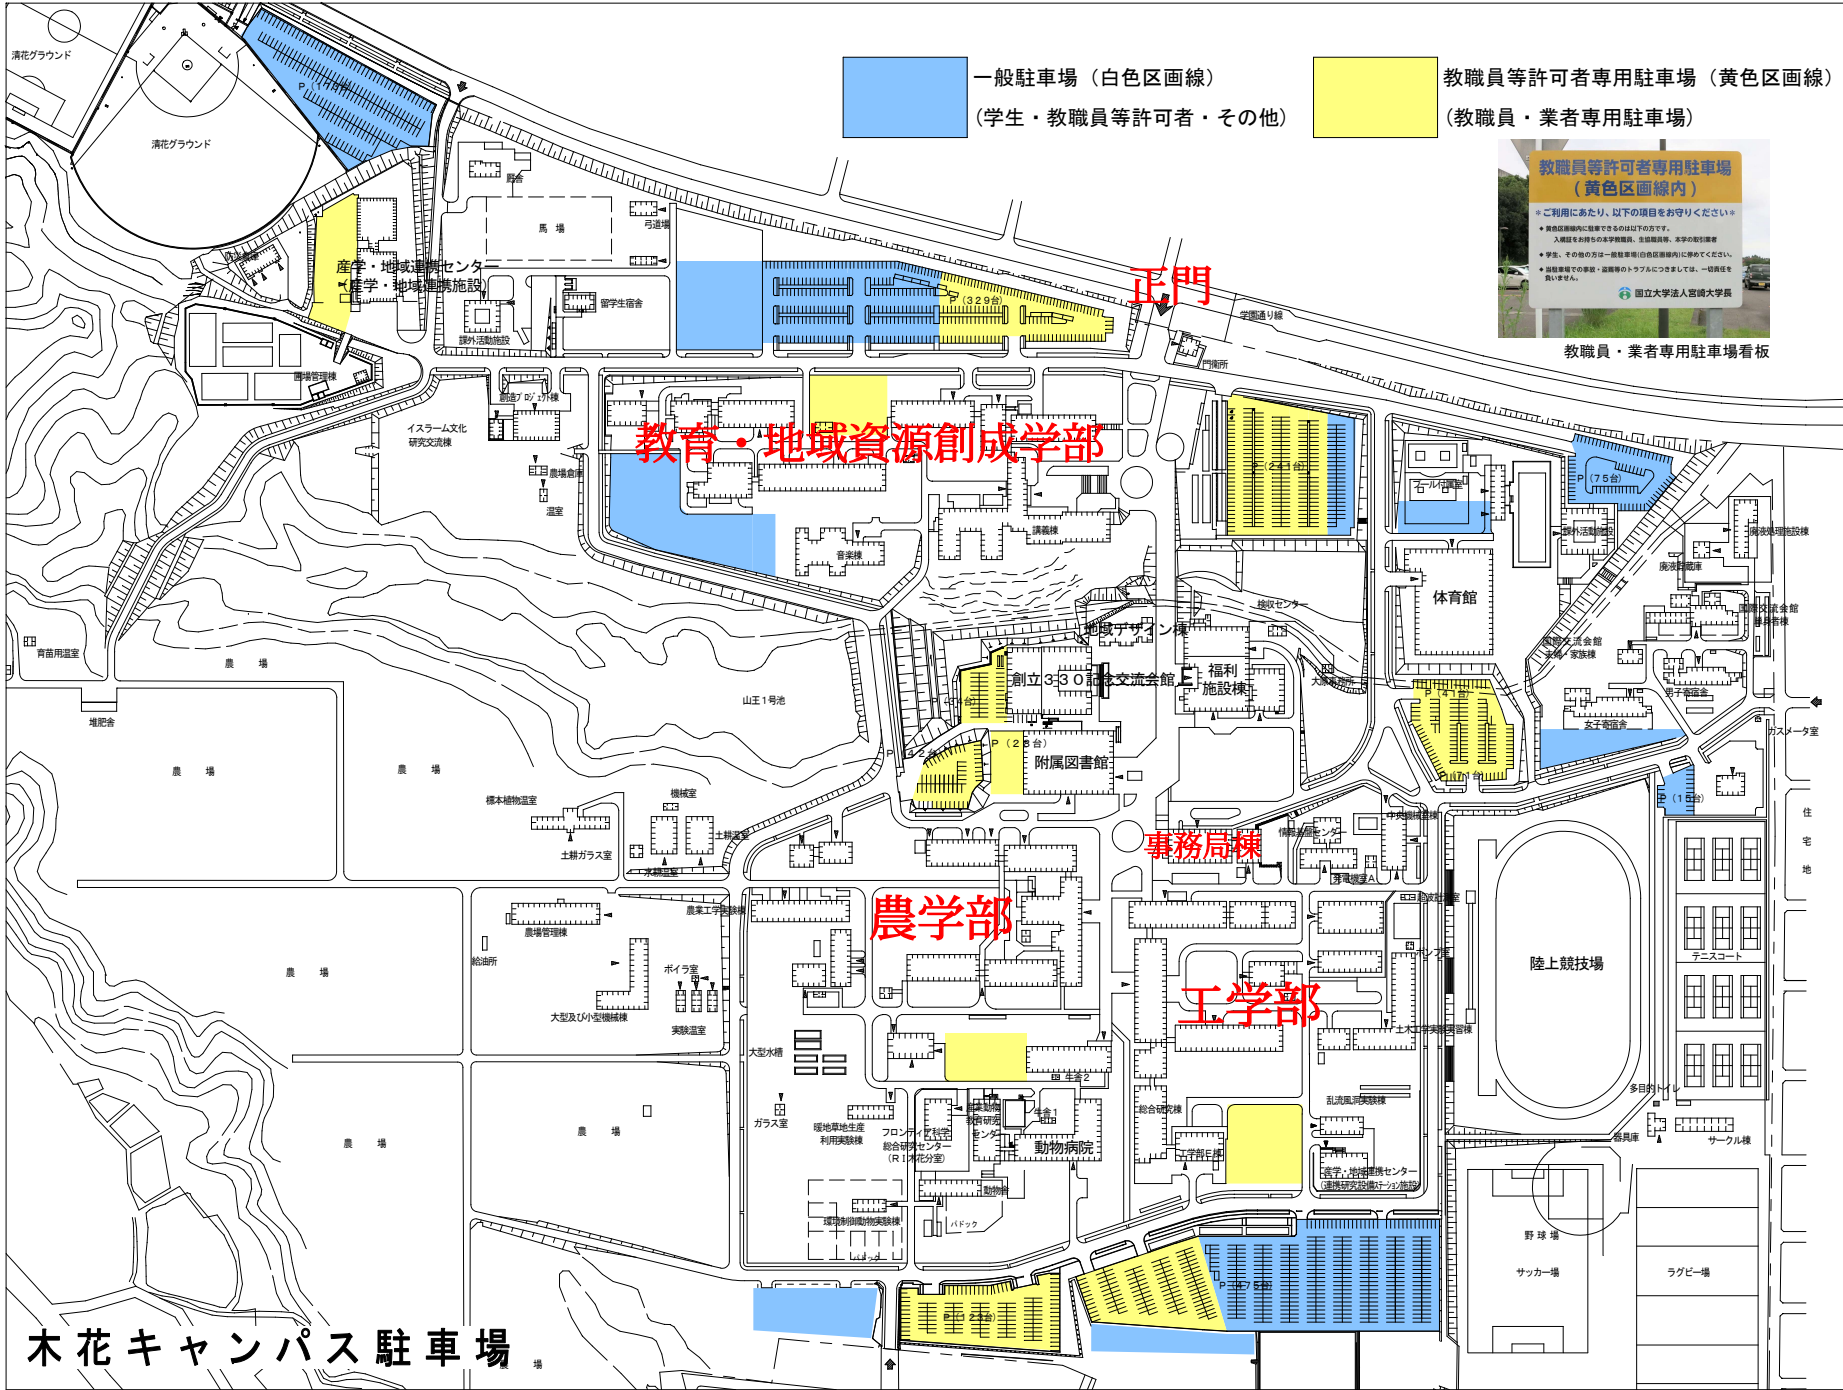

一般駐車場（白色区画線）
（学生・教職員等許可者・その他）

教職員等許可者専用駐車場（黄色区画線）
（教職員・業者専用駐車場）

教職員・業者専用駐車場看板

教育・地域資源創成学部

農学部

工学部

事務局棟

正門

木花キャンパス駐車場