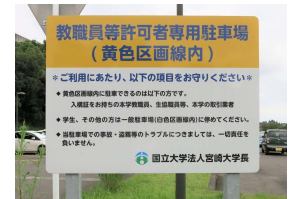

一般駐車場（白色区画線）
（学生・教職員等許可者・その他）

教職員等許可者専用駐車場（黄色区画線）
（教職員・業者専用駐車場）

教職員・業者専用駐車場看板

教育・地域資源創成学部

農学部

工学部

事務局棟

正門