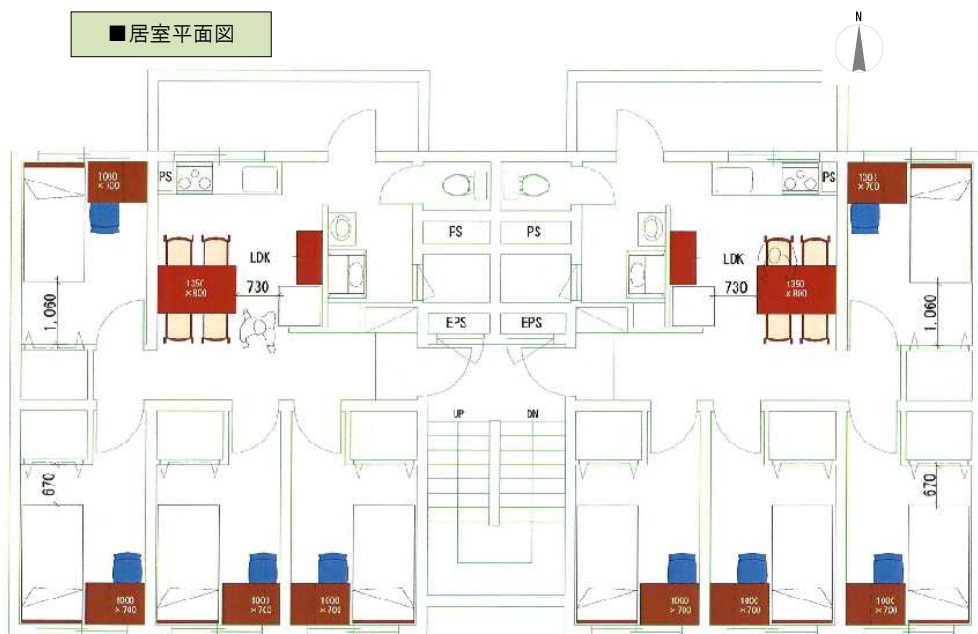

宮崎大学国際交流宿舎Ⅲ（木花ドミトリー）

【目的】

優秀な外国人留学生等を戦略的に受け入れるために、安心できる居住の場を提供し大学の国際化の促進に資することを目的とします。

【施設概要】

各居室は4人1組のシェアタイプ型（8室31人収容）宿舎とのセキュリティー扉を設置しました。

- 居室（13.9㎡）、31室（1フロア2室×4階）
- 設備：キッチン、シャワー室、トイレ、洗濯機、冷蔵庫等

【入居資格】

- (1) 外国人留学生
- (2) 研究教育に従事する外国人
- (3) その他学長が必要と認めた者

■居室平面図

■配置図

Kibana Campus