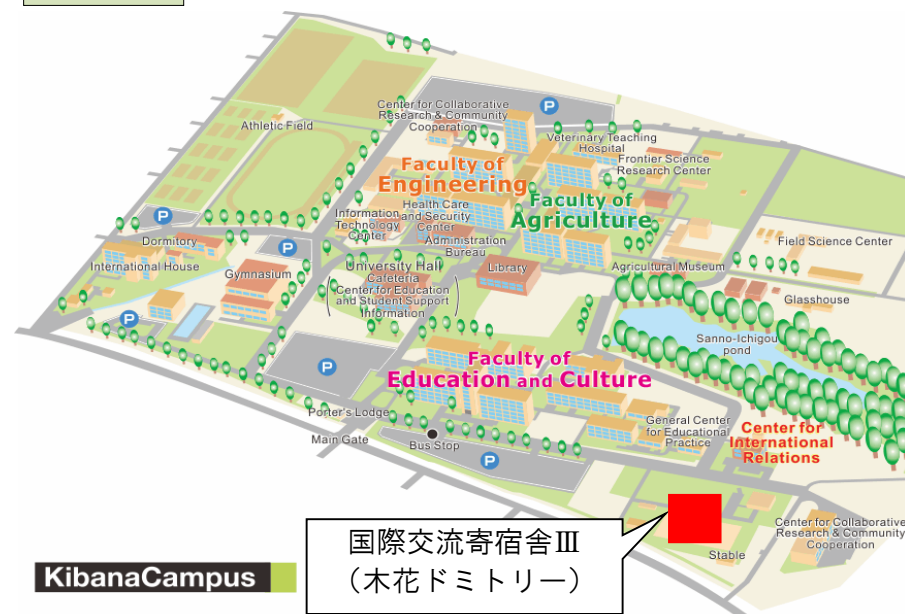

宮崎大学国際交流宿舎Ⅲ（木花ドミトリー）

【目的】

優秀な外国人留学生等を戦略的に受け入れるために、安心できる居住の場を提供し大学の国際化の促進に資することを目的とします。

【施設概要】

各居室は4人1組のシェアタイプ型（8室31人収容）宿舎とのセキュリティー扉を設置しました。

- 居室（13.9㎡）、31室（1フロア2室×4階）
- 設備：キッチン、シャワー室、トイレ、洗濯機、冷蔵庫等

【入居資格】

- (1) 外国人留学生
- (2) 研究教育に従事する外国人
- (3) その他学長が必要と認めた者

■居室平面図

■配置図

Kibana Campus