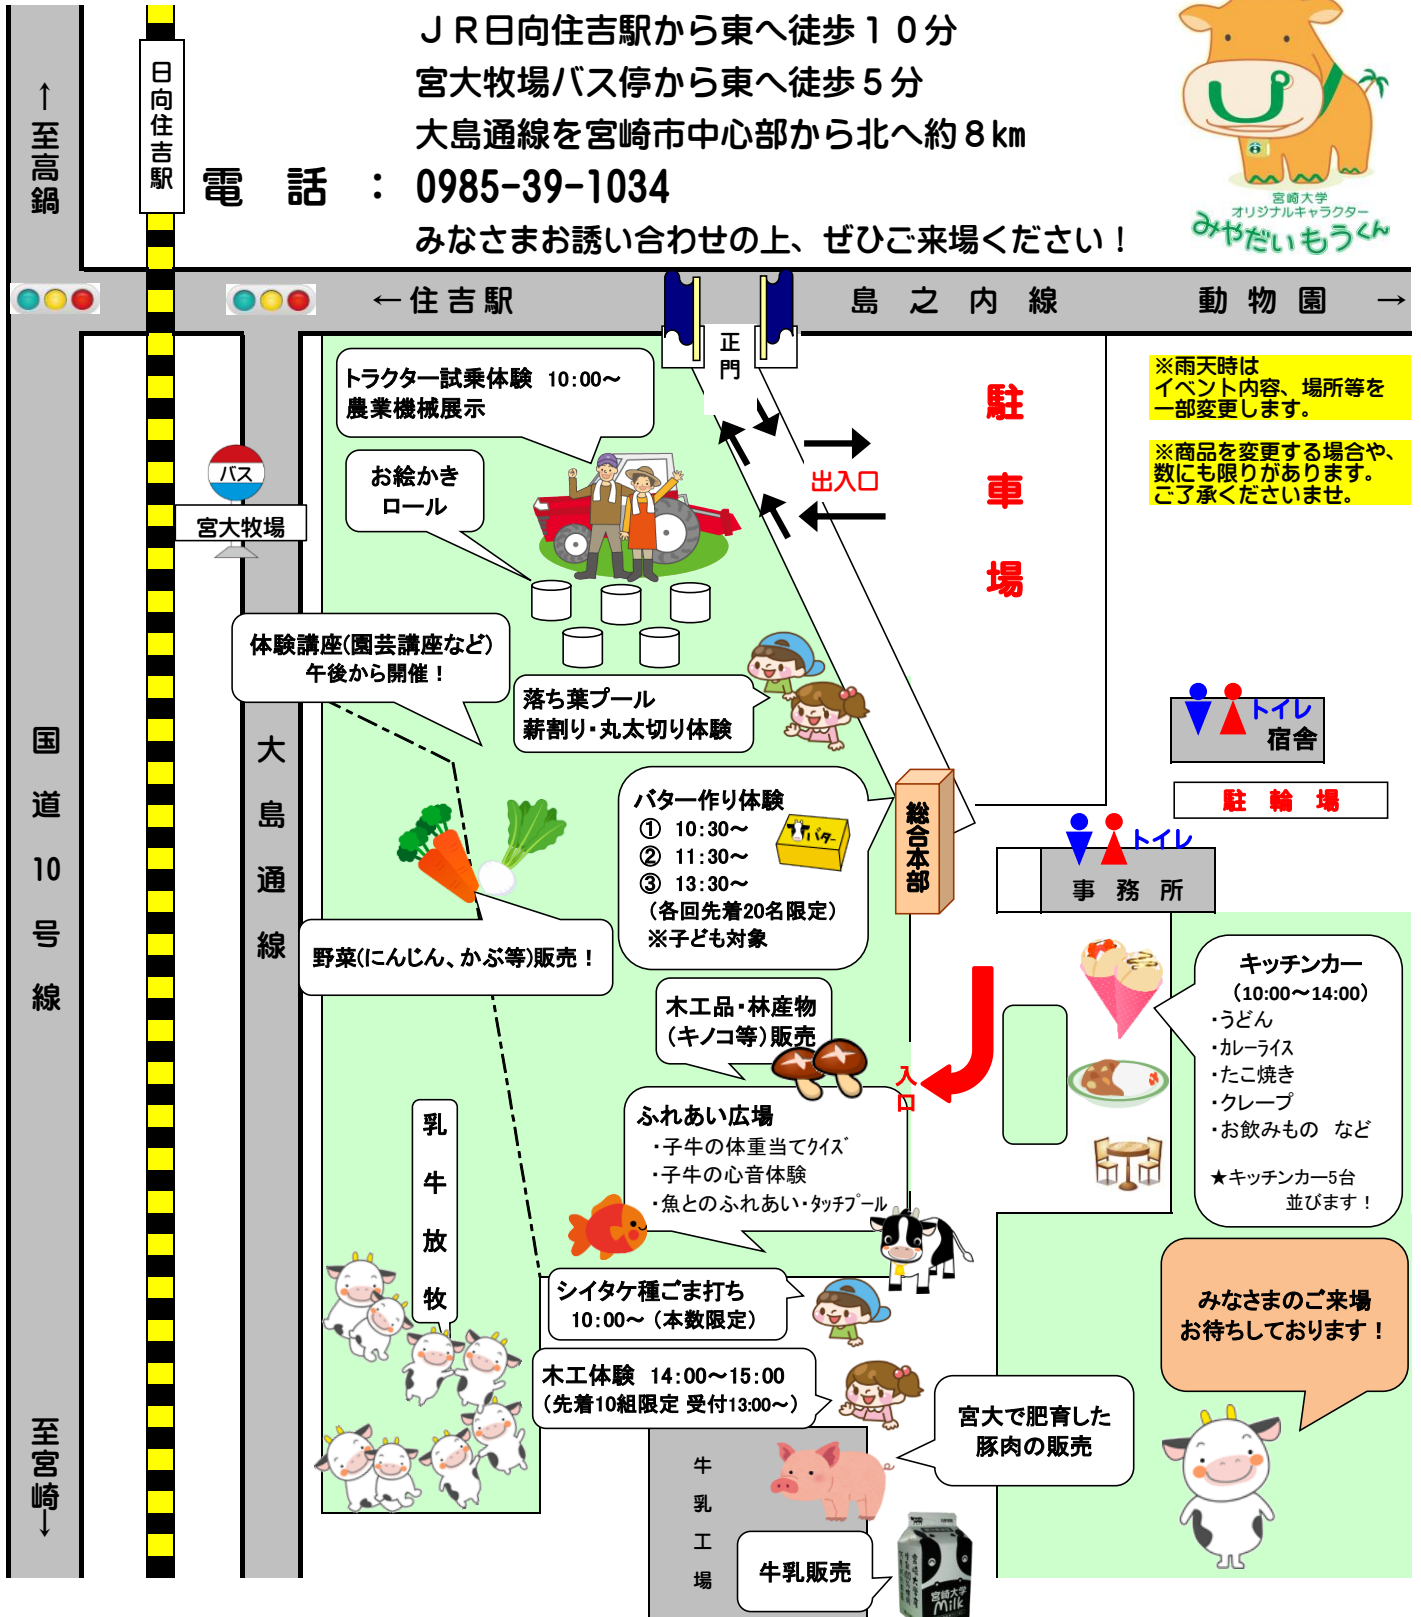

# 宮崎大学 フィールドセンター 住吉フィールド(牧場) 開放

日時： 令和元年12月14日(土)  
10:00~15:00

会場： **宮崎大学 住吉フィールド(牧場)**

宮崎市大字島之内10100-1

JR日向住吉駅から東へ徒歩10分

宮大牧場バス停から東へ徒歩5分

大島通線を宮崎市中心部から北へ約8km

電話： 0985-39-1034

みなさまお誘い合わせの上、ぜひご来場ください！

みんなで遊びに来てもう♪

宮崎大学 オリジナルキャラクター みやだいもうくん

ぬいえ「みやだいもうくん」