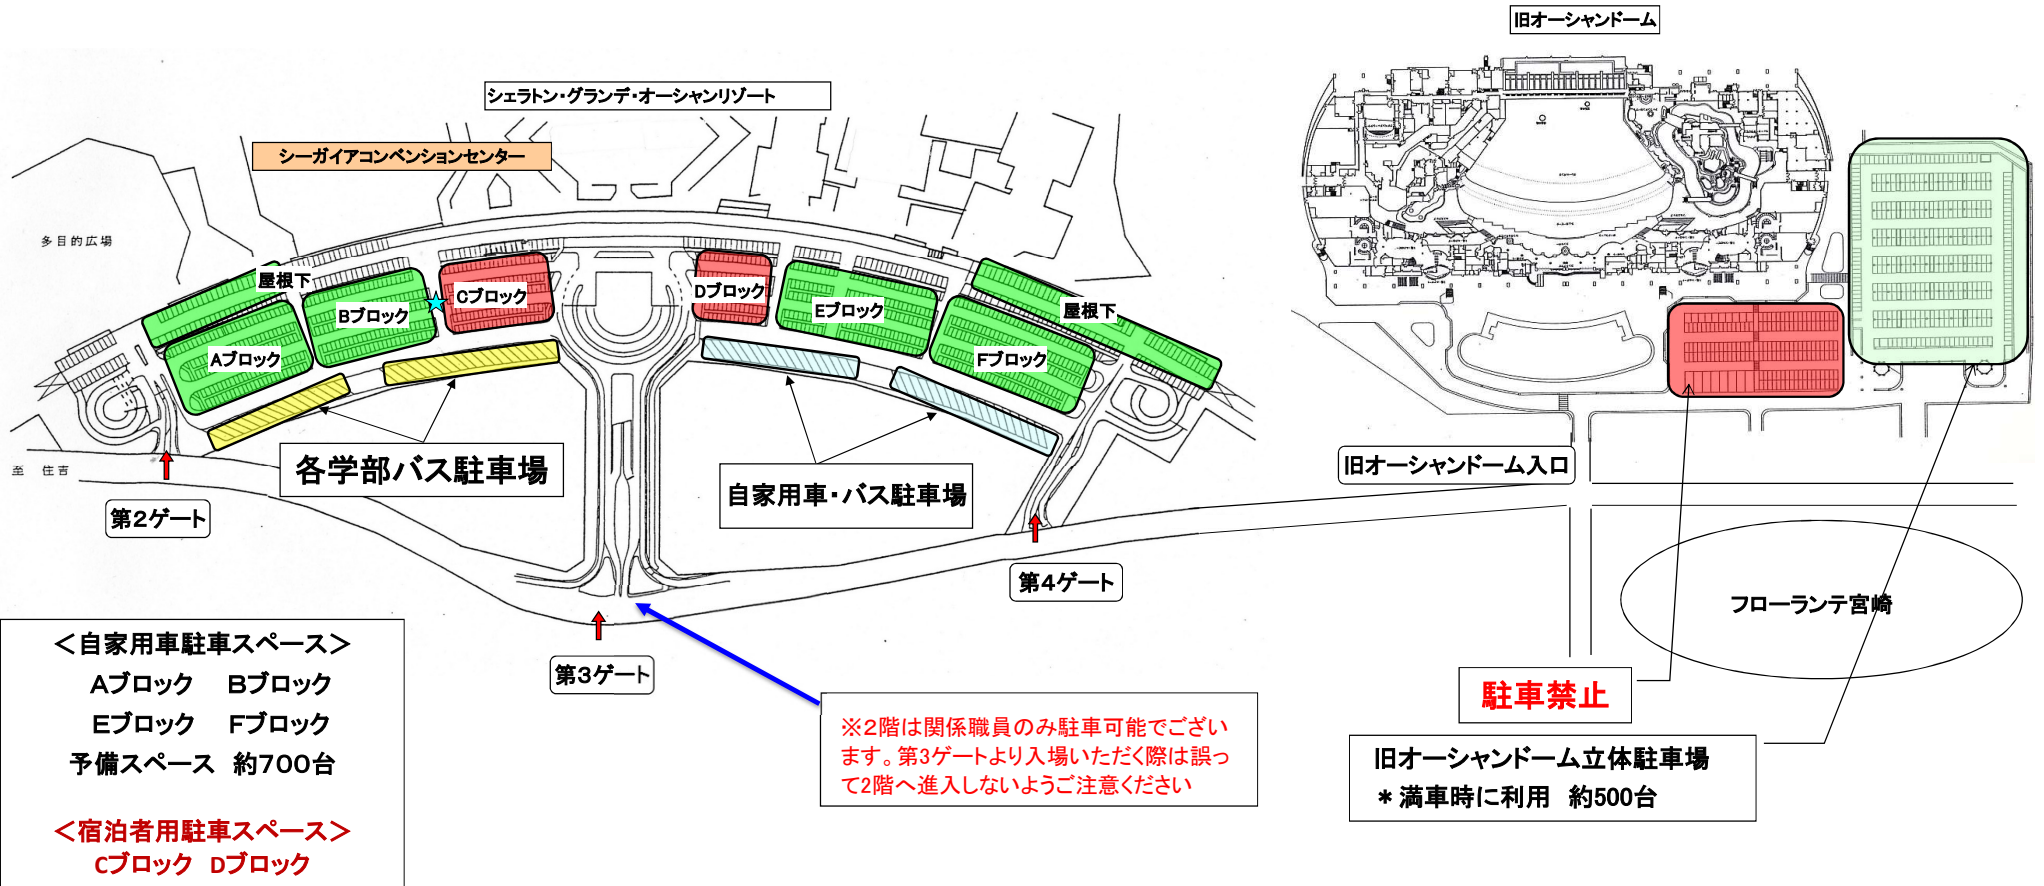

駐車場について

- ・第2ゲート～第4ゲートより入場頂き、A、B、E、Fブロックへ駐車ください。
- ・C、Dブロックは宿泊者専用駐車スペースのため、駐車はご遠慮ください。
- ・2階は関係職員のみ駐車可能でございます。学生・保護者は駐車できませんのでご注意ください。
- ・コンベンションセンター前の無料駐車場が満車となった場合、オーシャンドーム跡地に臨時駐車場を設けておりますので、そちらをご利用ください。なお、臨時駐車場から会場までは徒歩で10分程度かかります。

<自家用車駐車スペース>

Aブロック Bブロック
Eブロック Fブロック
予備スペース 約700台

<宿泊者用駐車スペース>

Cブロック Dブロック

※2階は関係職員のみ駐車可能でございます。第3ゲートより入場いただく際は誤って2階へ進入しないようご注意ください