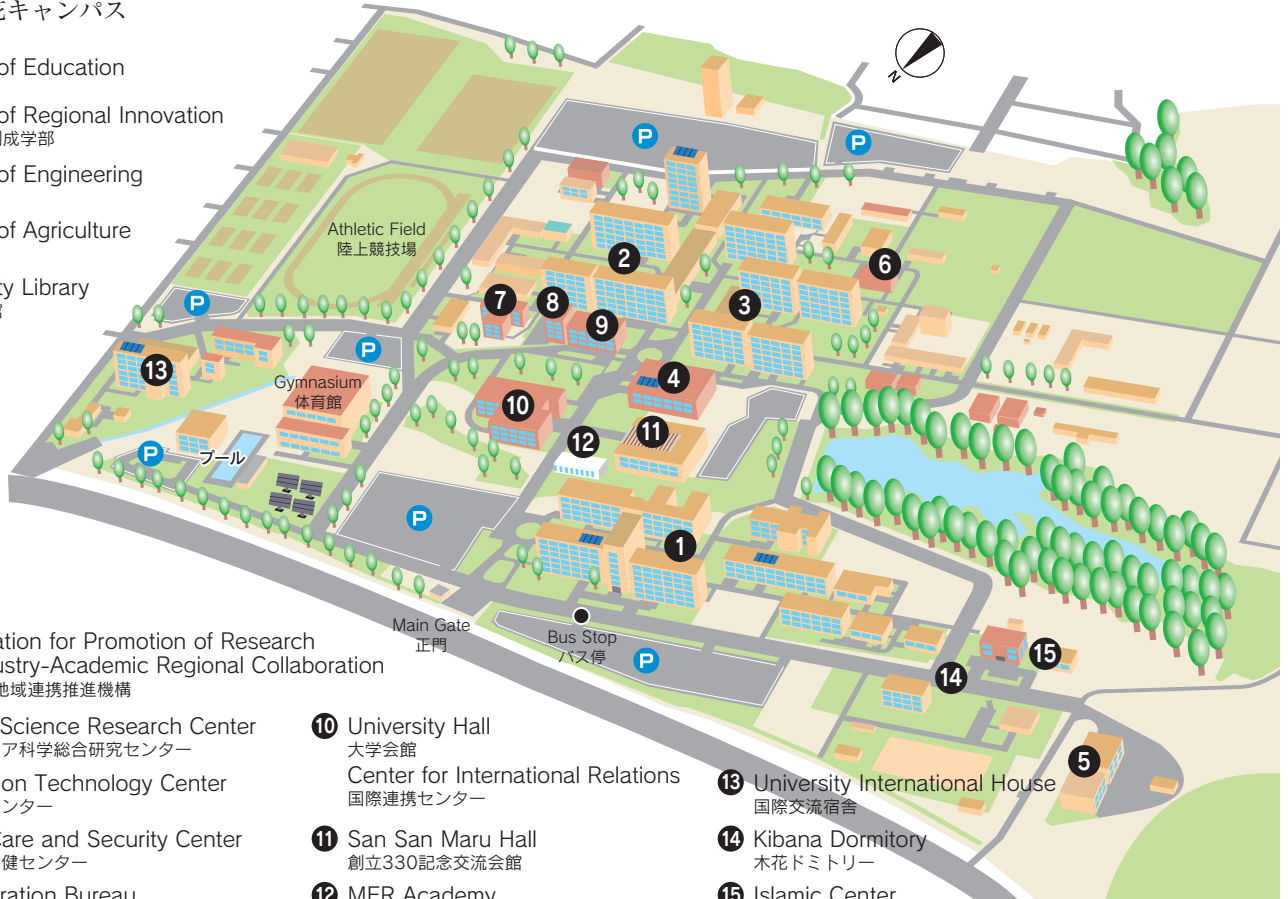

Kibana Campus

木花キャンパス

- ① Faculty of Education
教育学部
Faculty of Regional Innovation
地域資源創成学部
- ② Faculty of Engineering
工学部
- ③ Faculty of Agriculture
農学部
- ④ University Library
附属図書館

- ⑤ Organization for Promotion of Research and Industry-Academic Regional Collaboration
研究・産学地域連携推進機構
- ⑥ Frontier Science Research Center
フロンティア科学総合研究センター
- ⑦ Information Technology Center
情報基盤センター
- ⑧ Health Care and Security Center
安全衛生保健センター
- ⑨ Administration Bureau
事務局
- ⑩ University Hall
大学会館
Center for International Relations
国際連携センター
- ⑪ San San Maru Hall
創立330記念交流会館
- ⑫ MER Academy
地域デザイン棟
- ⑬ University International House
国際交流宿舎
- ⑭ Kibana Dormitory
木花ドミトリー
- ⑮ Islamic Center
イスラーム文化研究交流棟

Kiyotake Campus

清武キャンパス

- ① Faculty of Medicine
医学部
- ② University of Miyazaki Hospital
附属病院
- ③ Frontier Science Research Center
フロンティア科学総合研究センター
- ④ Administration Building
管理棟
- ⑤ University Library
附属図書館
- ⑥ Guest House
青雲荘
- ⑦ Kiyotake Dormitory
清武ドミトリー